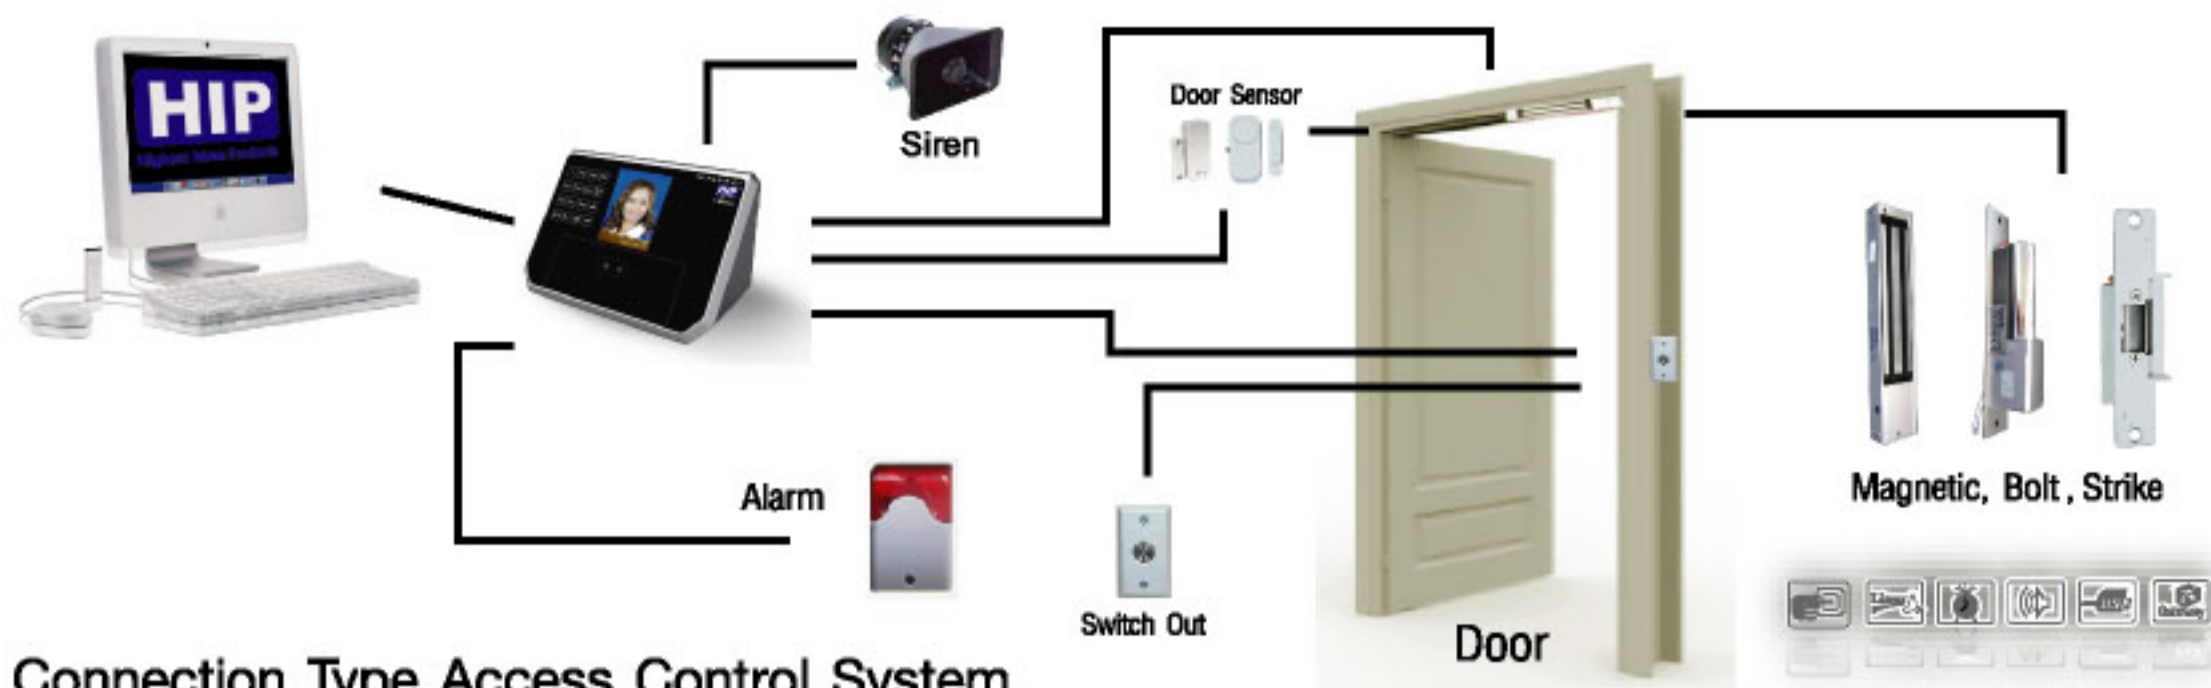

Face Scan หนึ่งในผลิตภัณฑ์ HIP รูปทรงทันสมัยพร้อมเทคโนโลยีใหม่อัดแน่นภายในเครื่องเดียว มาพร้อมระบบควบคุมการทำงานของประตูเชื่อมต่อชุดกลอนแม่เหล็กไฟฟ้าได้ง่ายและควบคุมได้ตั้งโถงรับใบหน้าสูงสุดถึง 500 และ 1,000 ใบหน้า ระยะอ่านใบหน้ามากถึง 30-80mm อ่านใบหน้าได้เร็วภายใน 1 วินาที ด้วย CPU ใหม่ 2 แกนสมอง (DUO CPU) เสริม Len Infrared อ่านใบหน้าในที่มืดได้ 0-50000 Lux อ่านใบหน้าได้แม้ใส่แว่น หรือ วิกผม ด้วยเทคนิค 3 มิติ บันทึกข้อมูลได้ถึง 200,000 รายการ แสดงผลจอสีขนาดใหญ่กว้าง 2.8 นิ้วง่ายในการตั้งค่าต่างๆ ทำงานสะดวกง่ายดาย ด้วยเมนูภาษาไทยพร้อมเมนูรูปภาพไอคอนเข้าใจง่ายยิ่งขึ้น รูปทรงได้ทำการออกแบบใหม่ใช้วัสดุคุณภาพสูงทนทาน พร้อมด้วยระบบเตือนภัยเมื่อมีผู้ไม่ประสงค์ดีทำการรื้อถอนหรือทำลายตัวเครื่อง สามารถใช้งานร่วมกับรหัส เพื่อเพิ่มระบบการรักษาความปลอดภัยมากยิ่งขึ้น ด้วยระบบที่ใช้ควบคู่กัน เช่น ใบหน้าพร้อมรหัส แสดงภาพเวลาสแกนหน้าได้อย่างชัดเจน รองรับการทำงานของ USB-SLAVE, U-DISK DOWNLOAD, และ TCP/IP มาพร้อมกับโปรแกรมบริหารจัดการจาก HIP ฟรี รองรับสำหรับองค์กรขนาดเล็ก ถึงขนาดใหญ่ สามารถตั้งกะการทำงานวางแผนการทำงานล่วงหน้าได้ตามระยะเวลาที่ต้องการไม่จำกัดเวลา และโหมดตรวจสอบบันทึกเวลาและระบุตัวบุคคลที่เข้าใช้งานการเข้าประตูได้ มั่นใจในคุณภาพเลือกใช้สินค้า HIP

Standalone Face Scan Access Control System

เครื่องบันทึกเวลาการทำงานด้วยใบหน้า พร้อมระบบเปิด-ปิด ประตู

Installation Diagram Standalone
การทำงานเปิด - ปิดประตู

Connection

Connection Type Access Control System