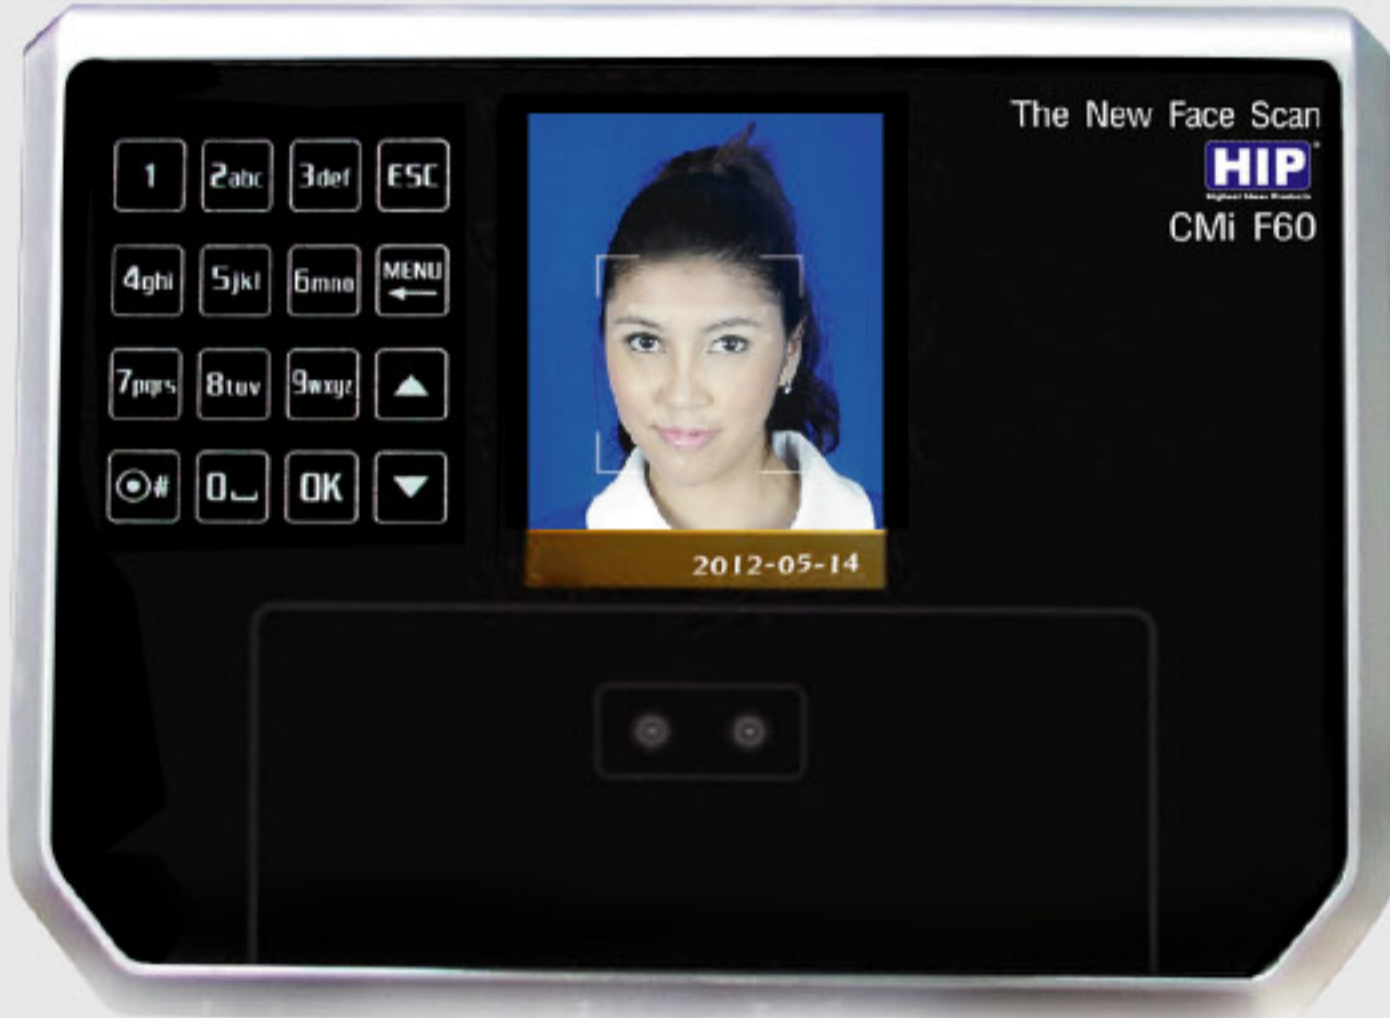

Standalone Face Scan Access Control System

เครื่องบันทึกเวลาการทำงานด้วยใบหน้า พร้อมระบบเปิด-ปิด ประตู

THE NEW FACE SCAN

CMi F60

ขอแนะนำเทคโนโลยีใหม่

FACE SCAN

ที่เหนือยิ่งกว่า

Silver CMi F60
500 Face

Gold CMi F60
1,000 Face

- อ่านใบหน้าเทคนิค 3D สามารถอ่านได้แม้ใส่แว่นหรือวิก
- อ่านใบหน้าและบันทึกได้เร็ว
- แก้ไขปัญหาหน้าซ้ำหรือคล้าย 100%
- มีระบบตรวจสอบข้อมูล สามารถตรวจได้ว่าผู้ใช้งาน Scan ซ้ำหรือไม่
- สแกนได้แม้ในภาวะแสงน้อย ด้วยระบบ Infrared กว่า 112 ดวง แม้ปิดไฟก็อ่านใบหน้าได้
- DUO CPU เสถียรที่สุดอ่านเร็วที่สุดในตลาด กล้องคุณภาพสูง ภาพชัดและสวยงาม

Face Scan หนึ่งในผลิตภัณฑ์ HIP รูปทรงทันสมัยพร้อมเทคโนโลยีใหม่อัดแน่นภายในเครื่องเดียว มาพร้อมระบบควบคุมการทำงานของประตูเชื่อมต่อชุดกลอนแม่เหล็กไฟฟ้าได้ง่ายและควบคุมได้ตั้งโถงรับใบหน้าสูงสุดถึง 500 และ 1,000 ใบหน้า ระยะอ่านใบหน้ามากถึง 30-80mm อ่านใบหน้าได้เร็วภายใน 1 วินาที ด้วย CPU ใหม่ 2 แกนสมอง (DUO CPU) เสริม Len Infrared อ่านใบหน้าในที่มืดได้ 0-50000 Lux อ่านใบหน้าได้แม้ใส่แว่น หรือ วิกผม ด้วยเทคนิค 3 มิติ บันทึกข้อมูลได้ถึง 200,000 รายการ แสดงผลจอสีขนาดใหญ่กว้าง 2.8 นิ้วง่ายในการตั้งค่าต่างๆ ทำงานสะดวกง่ายดาย ด้วยเมนูภาษาไทยพร้อมเมนูรูปภาพไอคอนเข้าใจง่ายยิ่งขึ้น รูปทรงได้ทำการออกแบบใหม่ใช้วัสดุคุณภาพสูงทนทาน พร้อมด้วยระบบเตือนภัยเมื่อมีผู้ไม่ประสงค์ดีทำการรื้อถอนหรือทำลายตัวเครื่อง สามารถใช้งานร่วมกับรหัส เพื่อเพิ่มระบบการรักษาความปลอดภัยมากยิ่งขึ้น ด้วยระบบที่ใช้ควบคู่กัน เช่น ใบหน้าพร้อมรหัส แสดงภาพเวลาสแกนหน้าได้อย่างชัดเจน รองรับการทำงานของ USB-SLAVE, U-DISK DOWNLOAD, และ TCP/IP มาพร้อมกับโปรแกรมบริหารจัดการจาก HIP ฟรี รองรับสำหรับองค์กรขนาดเล็ก ถึงขนาดใหญ่ สามารถตั้งกะการทำงานวางแผนการทำงานล่วงหน้าได้ตามระยะเวลาที่ต้องการไม่จำกัดเวลา และโหมดตรวจสอบบันทึกเวลาและระบุตัวบุคคลที่เข้าใช้งานการเข้าประตูได้ มั่นใจในคุณภาพเลือกใช้สินค้า HIP