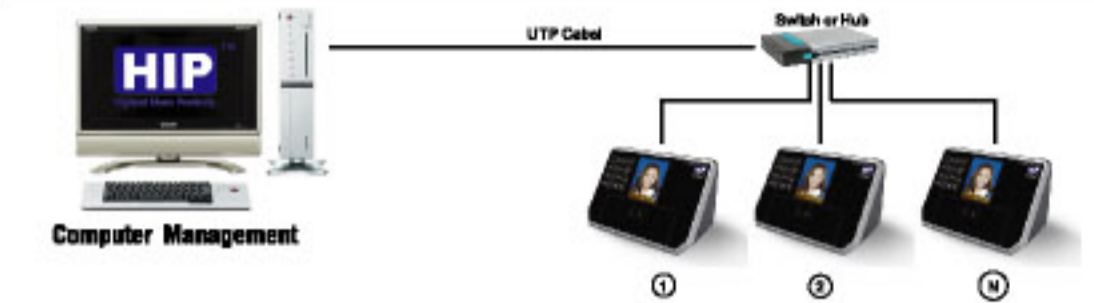

Connection Type Access Control System

Connection Type Network Protocol TCP/IP