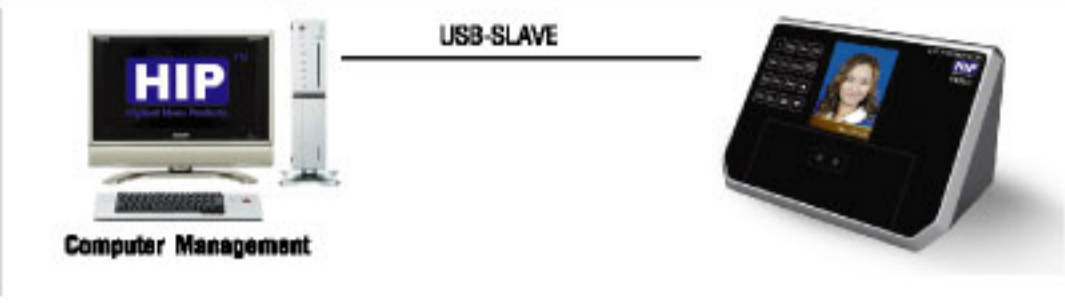

Connection Type Series

- > Trackable
- > Contactless
- > Accurate
- > Standalone
- > User Friendly
- > Reliable performance
- > Multi-factor Authentication